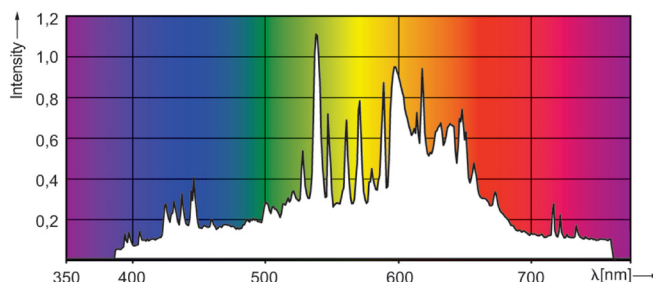

Distribuzione Spettro Luminoso