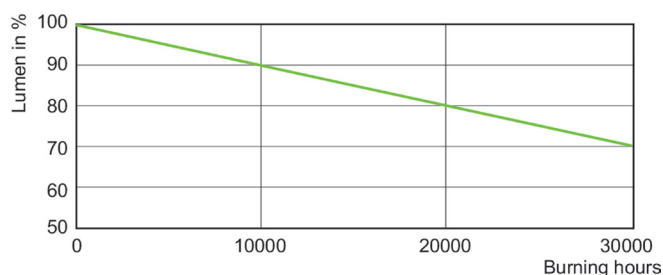

Decadenza in Lumen

Prestazioni durante l'esecuzione