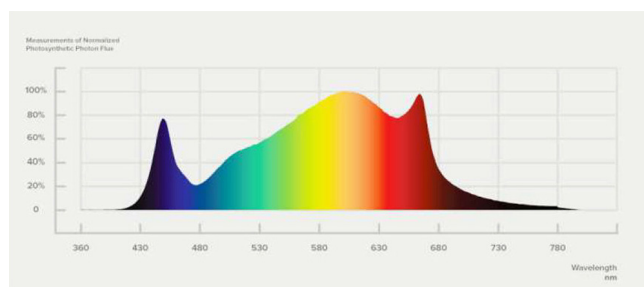

SPETTRO COMPLETO

INPUT

Input voltage	Automatic 100-277V
Dimming	0-10V
Max Amp	240V: 1.62A, 277V: 1.33A